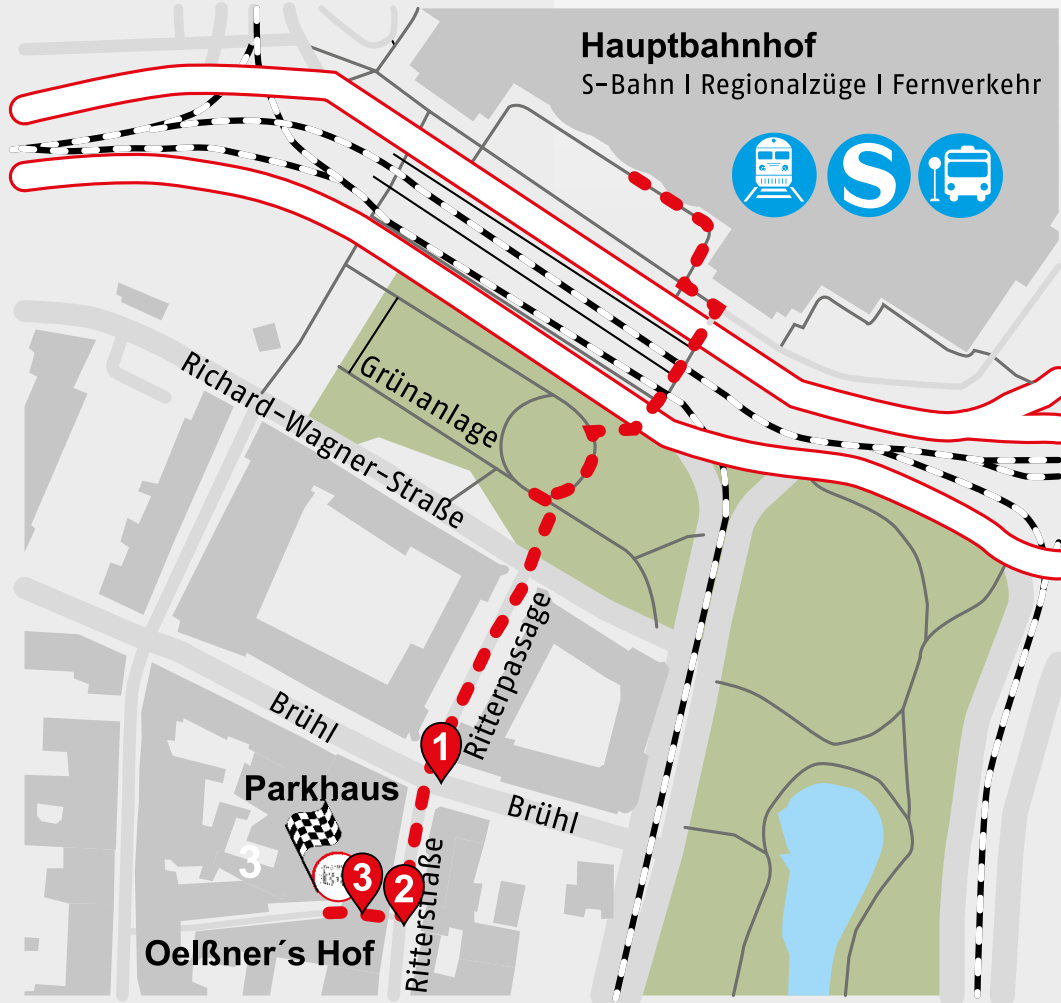

ORALCHIRURGIE

im Oelßners Hof

Anschrift

Oralchirurgie im Oelßners Hof
Ritterstraße 23-25
04109 Leipzig
Telefon: 0341 / 982940

info@oralchirurgie-leipzig-zentrum.de
www.oralchirurgie-leipzig-zentrum.de

Montag - Freitag
07.30 - 12.30 & 14.00 - 18.30 Uhr

Anfahrt ÖPNV Station Leipzig Hauptbahnhof

Tram: 1, 2, 3, 4, 7, 9, 10, 11, 12, 14, 15, 16
Bus: 72, 73, 89
Regionalbusse: 131, 196, 197, 412, 690, 691 (Hbf. Ostseite)

Mit dem Auto

Nutzen Sie die Beschilderung zum Parkhaus Oelßners Hof und fahren Sie auf das Parklevel 2. Ab hier folgen Sie der Beschilderung „Oralchirurgie im Oelßners Hof“.

1

2

3

Wegbeschreibung

Von der Zentralhaltestelle Hauptbahnhof Ostseite gehen Sie in Richtung Richard-Wagner-Straße und weiter durch die Ritterpassage in die Ritterstraße.

Hinter dem Parkhaus gehen Sie rechts durch den Torbogen Ritterstraße 23-25.

Nehmen Sie im Innenhof bitte die 1. Tür rechts und folgen Sie der Beschilderung mittels Treppe oder Lift in die 2. Etage. Dort folgen Sie der Beschilderung „Oralchirurgie im Oelßners Hof“.

Alternativ können Sie auch vom Bahnhof Westseite durch die Nikolaistraße in die Passage Oelßners Hof gelangen. Hier finden Sie den Hauseingang am Ende der Passage links.